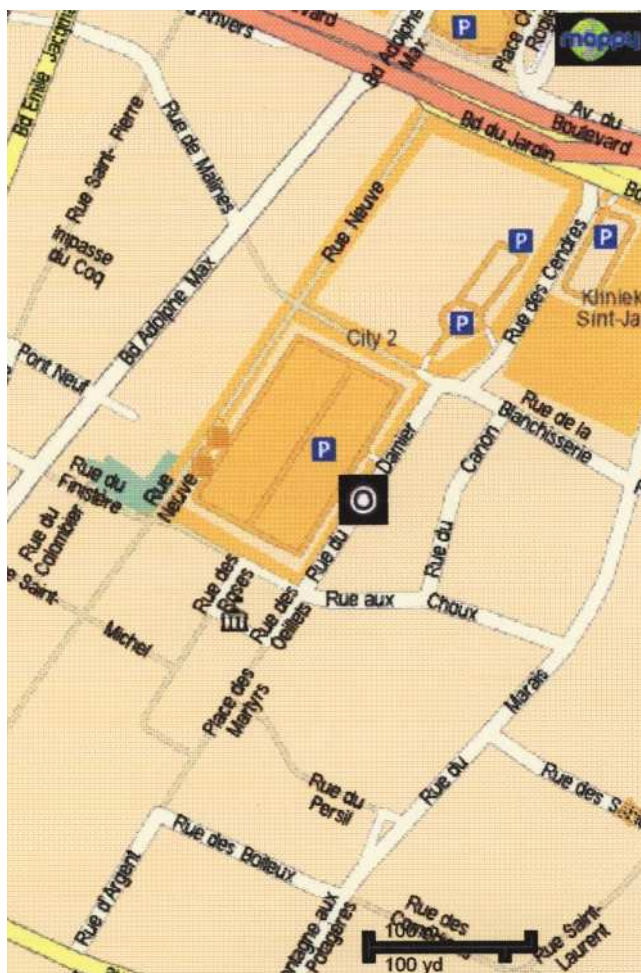

Lieu : Sleep Well Youth Hostel
Salle Schuman – 1^{er} étage
Rue du Damier 23
1000 Bruxelles

Merci de nous retourner votre réponse **avant le 18 mars 2010**

par courrier : 48, Quai du Commerce
1000 Bruxelles